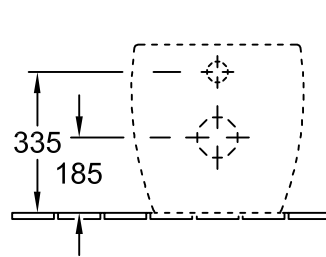

WC a cacciata

Informazione sui prodotti

6613 10 XX	410 x 560 mm, 32 kg
Montaggio	a pavimento prossimità della parete
Scarico	scarico orizzontale
Montaggio per scarico verticale	Scarico verticale possibile con raccordo di scarico Vario
Descrizione del materiale	Porcellana per sanitari
Esecuzione	ceramicplus
Fissaggio	con fissaggio nascosto
Consumo di acqua di sciacquo	6 litri
Compreso in dotazione	Set di fissaggio compreso in dotazione
Accessori (da ordinarsi separatamente)	
8701 00 00	Raccordo di scarico Vario, Per scarico verticale, Per montaggio a prossimità del muro: 150 mm
8711 00 00	Raccordo di scarico Vario, Per scarico verticale, Montaggio a 90 mm del muro: 70 - 150 mm
9957 S1 XX	Sedile per WC, in Duroplast, con cerniere quick-release e softclosing, con cerniere cromate
8701 00 00	Raccordo di scarico Vario, Per scarico verticale
8711 00 00	Raccordo di scarico Vario, Per scarico verticale

Colori

- R1 bianco alpin ceramicplus
- R2 star white ceramicplus

Disegni tecnici

* Range di regolazione
con gomiti WC tradizionali = 70 mm
con scarico Vario 8701 = 150 mm

* Range di regolazione
per 8701 da 150 a 240 mm
per 8711 da 70 a 150 mm