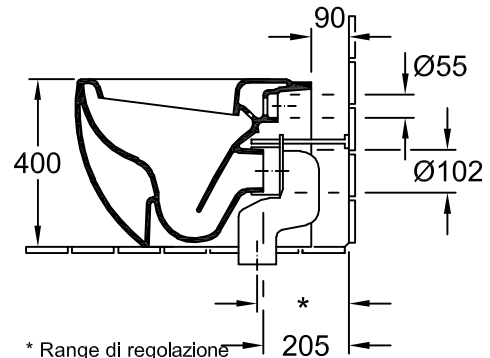

WC a cacciata

Informazione sui prodotti

6613 10 XX	410 x 560 mm, 32 kg
Montaggio	a pavimento prossimità della parete
Scarico	scarico orizzontale
Montaggio per scarico verticale	Scarico verticale possibile con raccordo di scarico Vario
Descrizione del materiale	Porcellana per sanitari
Esecuzione	ceramicplus
Fissaggio	con fissaggio nascosto
Consumo di acqua di sciacquo	6 litri
Compreso in dotazione	Set di fissaggio compreso in dotazione
Accessori (da ordinarsi separatamente)	
8701 00 00	Raccordo di scarico Vario, Per scarico verticale, Per montaggio a prossimità del muro: 150 mm
8711 00 00	Raccordo di scarico Vario, Per scarico verticale, Montaggio a 90 mm del muro: 70 - 150 mm
9957 S1 XX	Sedile per WC, in Duroplast, con cerniere quick-release e softclosing, con cerniere cromate
8701 00 00	Raccordo di scarico Vario, Per scarico verticale
8711 00 00	Raccordo di scarico Vario, Per scarico verticale

Colori

- R1 bianco alpin ceramicplus
- R2 star white ceramicplus

Disegni tecnici

* Range di regolazione
con gomiti WC tradizionali = 70 mm
con scarico Vario 8701 = 150 mm

* Range di regolazione
per 8701 da 150 a 240 mm
per 8711 da 70 a 150 mm