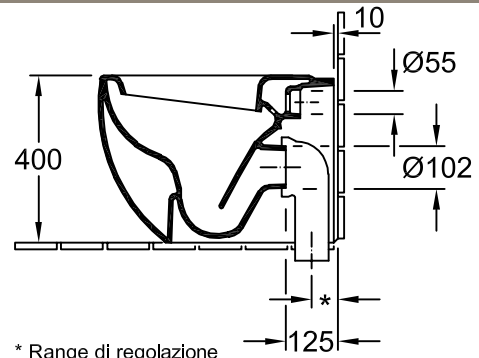

WC a cacciata

Informazione sui prodotti

6613 10 XX	410 x 560 mm, 32 kg
Montaggio	a pavimento prossimità della parete
Scarico	scarico orizzontale
Montaggio per scarico verticale	Scarico verticale possibile con raccordo di scarico Vario
Descrizione del materiale	Porcellana per sanitari
Esecuzione	ceramicplus
Fissaggio	con fissaggio nascosto
Consumo di acqua di sciacquo	6 litri
Compreso in dotazione	Set di fissaggio compreso in dotazione
Accessori (da ordinarsi separatamente)	
8701 00 00	Raccordo di scarico Vario, Per scarico verticale, Per montaggio a prossimità del muro: 150 mm
8711 00 00	Raccordo di scarico Vario, Per scarico verticale, Montaggio a 90 mm del muro: 70 - 150 mm
9957 S1 XX	Sedile per WC, in Duroplast, con cerniere quick-release e softclosing, con cerniere cromate
8701 00 00	Raccordo di scarico Vario, Per scarico verticale
8711 00 00	Raccordo di scarico Vario, Per scarico verticale

Colori

- R1 bianco alpin ceramicplus
- R2 star white ceramicplus

Disegni tecnici

* Range di regolazione
con gomiti WC tradizionali = 70 mm
con scarico Vario 8701 = 150 mm

* Range di regolazione
per 8701 da 150 a 240 mm
per 8711 da 70 a 150 mm