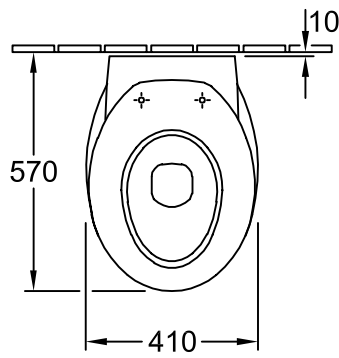

WC a cacciata

Informazione sui prodotti

6613 10 XX	410 x 560 mm, 32 kg
Montaggio	a pavimento prossimità della parete
Scarico	scarico orizzontale
Montaggio per scarico verticale	Scarico verticale possibile con raccordo di scarico Vario
Descrizione del materiale	Porcellana per sanitari
Esecuzione	ceramicplus
Fissaggio	con fissaggio nascosto
Consumo di acqua di sciacquo	6 litri
Compreso in dotazione	Set di fissaggio compreso in dotazione
Accessori (da ordinarsi separatamente)	
8701 00 00	Raccordo di scarico Vario, Per scarico verticale, Per montaggio a prossimità del muro: 150 mm
8711 00 00	Raccordo di scarico Vario, Per scarico verticale, Montaggio a 90 mm del muro: 70 - 150 mm
9957 S1 XX	Sedile per WC, in Duroplast, con cerniere quick-release e softclosing, con cerniere cromate
8701 00 00	Raccordo di scarico Vario, Per scarico verticale
8711 00 00	Raccordo di scarico Vario, Per scarico verticale

Colori

- R1 bianco alpin ceramicplus
- R2 star white ceramicplus

Disegni tecnici

* Range di regolazione
con gomiti WC tradizionali = 70 mm
con scarico Vario 8701 = 150 mm

* Range di regolazione
per 8701 da 150 a 240 mm
per 8711 da 70 a 150 mm