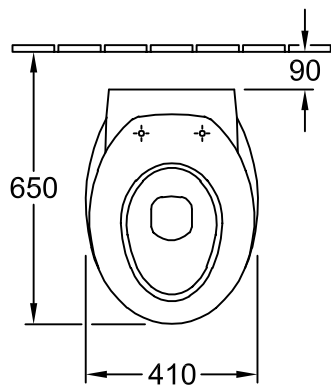

WC a cacciata

Informazione sui prodotti

6613 10 XX	410 x 560 mm, 32 kg
Montaggio	a pavimento prossimità della parete
Scarico	scarico orizzontale
Montaggio per scarico verticale	Scarico verticale possibile con raccordo di scarico Vario
Descrizione del materiale	Porcellana per sanitari
Esecuzione	ceramicplus
Fissaggio	con fissaggio nascosto
Consumo di acqua di sciacquo	6 litri
Compreso in dotazione	Set di fissaggio compreso in dotazione
Accessori (da ordinarsi separatamente)	
8701 00 00	Raccordo di scarico Vario, Per scarico verticale, Per montaggio a prossimità del muro: 150 mm
8711 00 00	Raccordo di scarico Vario, Per scarico verticale, Montaggio a 90 mm del muro: 70 - 150 mm
9957 S1 XX	Sedile per WC, in Duroplast, con cerniere quick-release e softclosing, con cerniere cromate
8701 00 00	Raccordo di scarico Vario, Per scarico verticale
8711 00 00	Raccordo di scarico Vario, Per scarico verticale

Colori

- R1 bianco alpin ceramicplus
- R2 star white ceramicplus

Disegni tecnici

* Range di regolazione
con gomiti WC tradizionali = 70 mm
con scarico Vario 8701 = 150 mm

* Range di regolazione
per 8701 da 150 a 240 mm
per 8711 da 70 a 150 mm