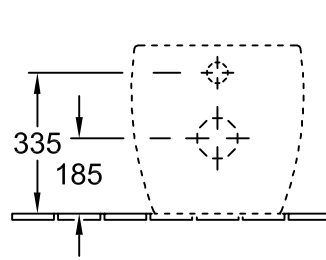

WC a cacciata

Informazione sui prodotti

6613 10 XX	410 x 560 mm, 32 kg
Montaggio	a pavimento prossimità della parete
Scarico	scarico orizzontale
Montaggio per scarico verticale	Scarico verticale possibile con raccordo di scarico Vario
Descrizione del materiale	Porcellana per sanitari
Esecuzione	ceramicplus
Fissaggio	con fissaggio nascosto
Consumo di acqua di sciacquo	6 litri
Compreso in dotazione	Set di fissaggio compreso in dotazione
Accessori (da ordinarsi separatamente)	
8701 00 00	Raccordo di scarico Vario, Per scarico verticale, Per montaggio a prossimità del muro: 150 mm
8711 00 00	Raccordo di scarico Vario, Per scarico verticale, Montaggio a 90 mm del muro: 70 - 150 mm
9957 S1 XX	Sedile per WC, in Duroplast, con cerniere quick-release e softclosing, con cerniere cromate
8701 00 00	Raccordo di scarico Vario, Per scarico verticale
8711 00 00	Raccordo di scarico Vario, Per scarico verticale

Colori

- R1 bianco alpin ceramicplus
- R2 star white ceramicplus

Disegni tecnici

* Range di regolazione
con gomiti WC tradizionali = 70 mm
con scarico Vario 8701 = 150 mm

* Range di regolazione
per 8701 da 150 a 240 mm
per 8711 da 70 a 150 mm