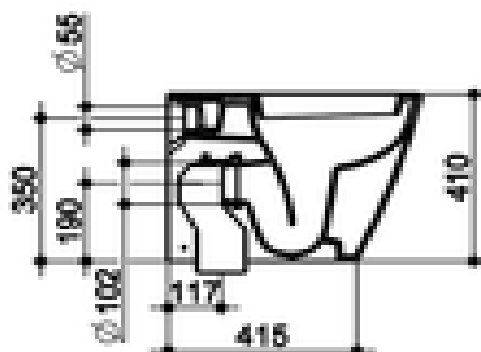

SCHEDA TECNICA

SERIE SANITARI A TERRA

CODICE PRODOTTO

SCWT04

VASO WC A TERRA

SCWTS4

CODICE PRODOTTO

SBIT04